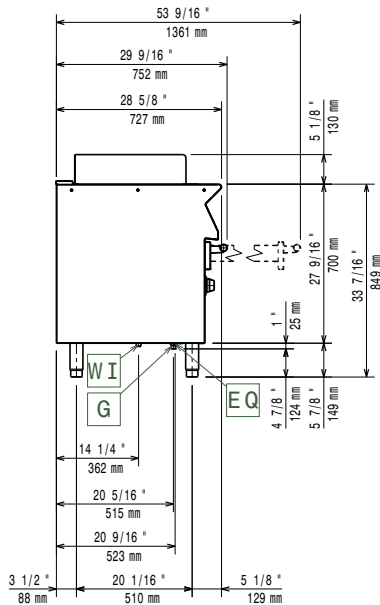

Côté

EQ = Vis équipotentiel
G = Connexion gaz