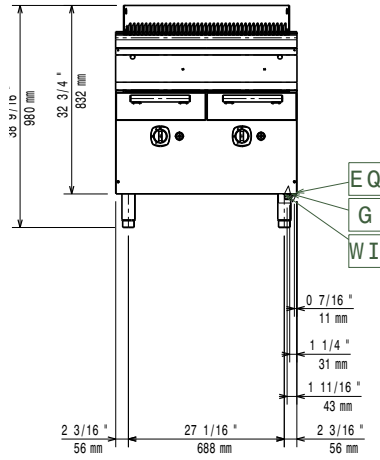

Avant

EQ = Vis équipotentiel
G = Connexion gaz