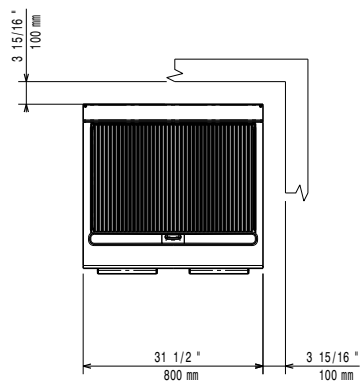

EQ = Vis équipotentiel
G = Connexion gaz

Dessus